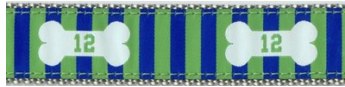

PRESTON

DOGS

GOLD PAW ON PURPLE

SKU: 440-GoldPawPurple
Categories: [Ribbons](#), [3/4"](#), [1 1/4"](#), [Dogs](#)

12TH DOG

SKU: 431-12thDog
Categories: [Ribbons](#), [3/4"](#), [1 1/4"](#), [Dogs](#), [Sports](#)

GREEN MULTI-COLORED DOG BONES

SKU: 360-GreenMultiBones
Categories: [Ribbons](#), [1/2"](#), [3/4"](#), [1 1/4"](#), [Dogs](#)

BLUE MULTI-COLORED DOG BONES

SKU: 359-BlueMultiBones
Categories: [Ribbons](#), [1/2"](#), [3/4"](#), [1 1/4"](#), [Dogs](#)