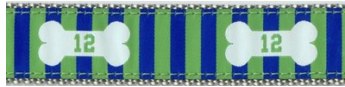

12TH DOG

SKU: 431-12thDog
Categories: [Ribbons](#), [3/4"](#), [1 1/4"](#), [Dogs](#), [Sports](#)